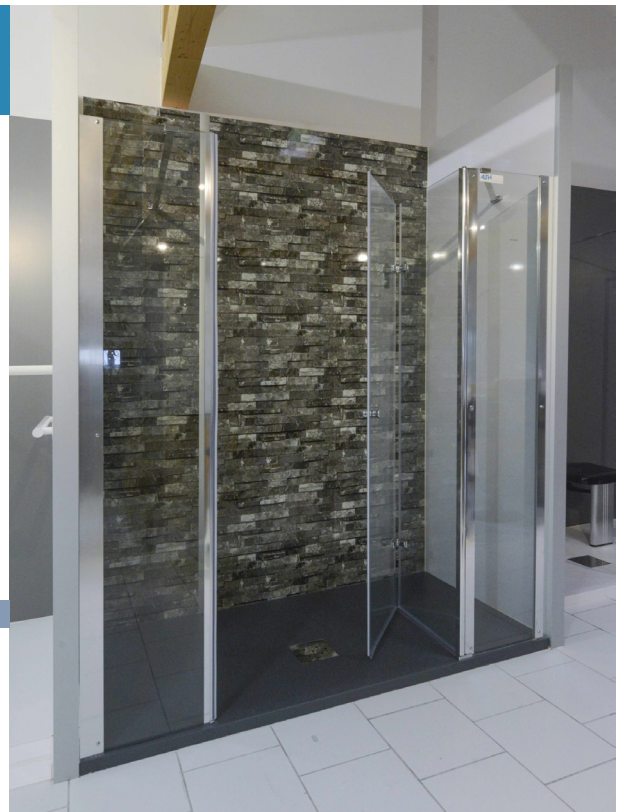

PAROIS DE DOUCHE

Parois vitrées (pliantes intimacy)

Des parois vitrées sur mesure qui s'adaptent à chaque espace de douche. La paroi vitrée pliante et battante est la solution idéale pour les petits espaces. Elle permet de libérer un accès total à la douche.

Spécifications

Épaisseur : 6 mm verre trempé
Traitement « Easy clean »
Film Sécurité
Hauteur : 1950 mm
Compensation : 20 mm
Largeurs : 700, 800, 900, 1000, 1100, 1200

Usage

Parois de douche à destination de toutes les parties sanitaires, connectables entre elles.